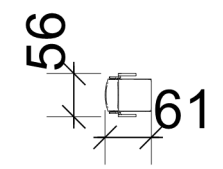

Panoramasaal Reihenbestuhlung

VA - Datum:	Bestuhlungsform: Reihen
Veranstalter:	Maßstab: 1 : 100
Personenzahl: 175 Personen	Stand:

1.20

1.20

1.20

Steg

Luftraum