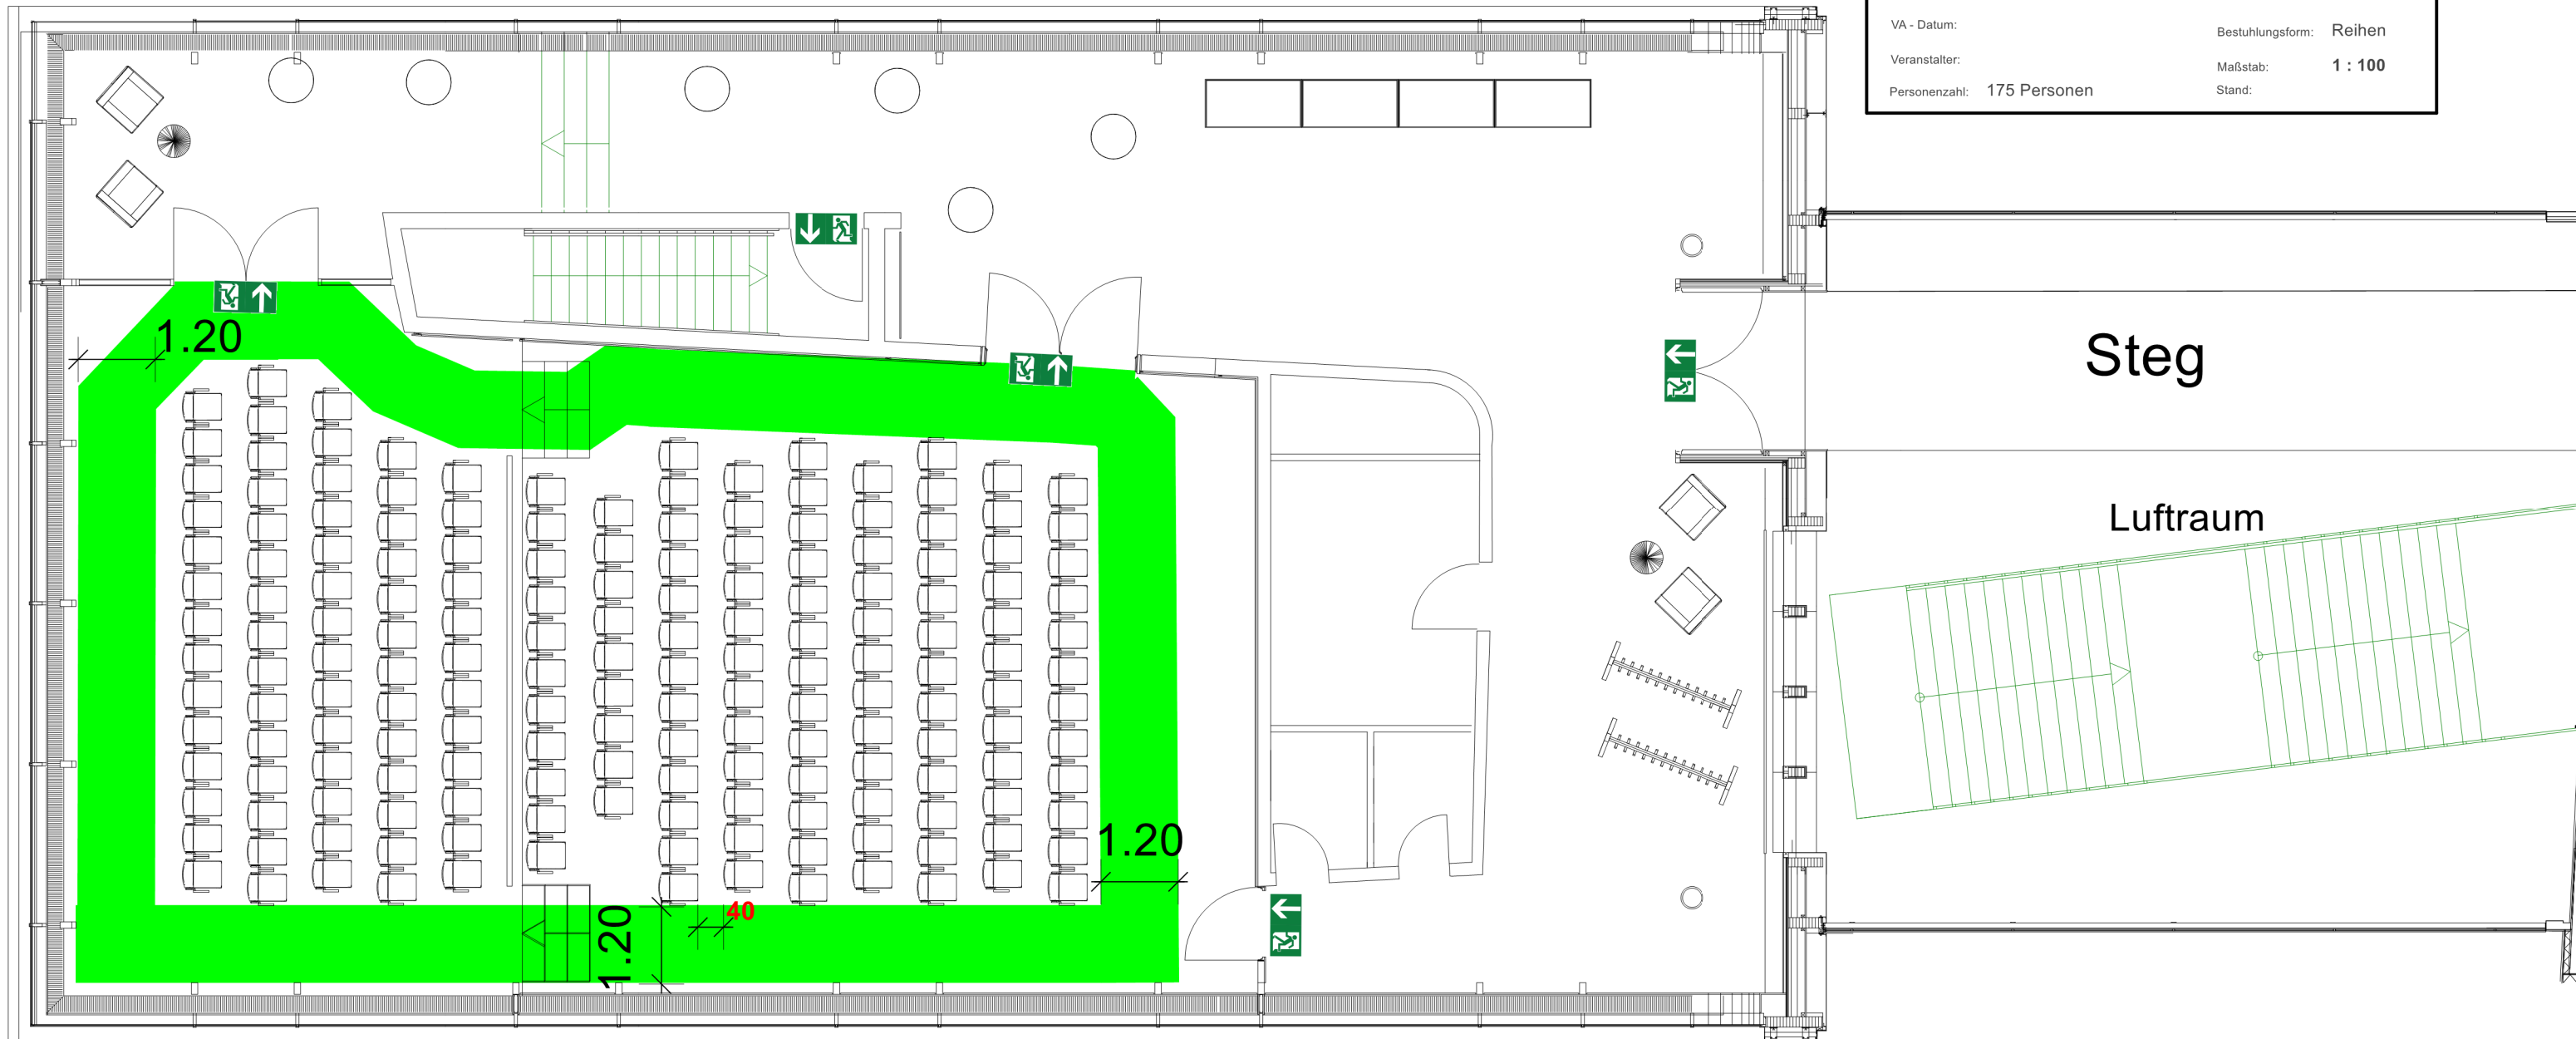

Panoramasaal Reihenbestuhlung

VA - Datum:	Bestuhlungsform: Reihen
Veranstalter:	Maßstab: 1 : 100
Personenzahl: 175 Personen	Stand:

1.20

1.20

1.20

Steg

Luftraum